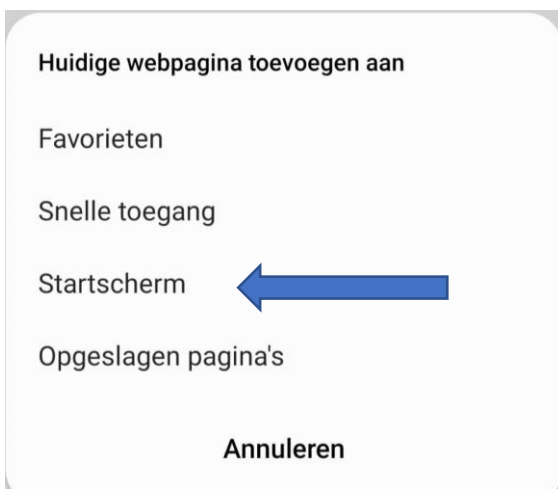

Aanmelden met uw account

Gebruikersnaam
Wachtwoord
 Onthoud mij
Aanmelden

Uitleg Apple (iPhone) – browser Safari

Klik onderin op het middelste icoontje

Kies 'Zet op beginscherm'.

Vervolgens type je als naam 'Arcade' in en verschijnt het icoontje als snelkoppeling op je scherm.

Uitleg Android (bijv. Samsung)

Klik onderin op het icoontje rechts.

Aanmelden met uw account

Gebruikersnaam
Wachtwoord
 Onthoud mij
Aanmelden

Kies vervolgens voor 'Pagina toevoegen aan'

Kies vervolgens voor 'Startscherm'