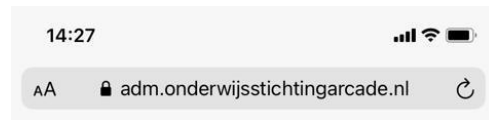

Stap 3: voer je gebruikersnaam en wachtwoord in (je gebruikersnaam is het eerste deel van je @sg-owsa.nl mailadres – dus bijv. gstegeman). Je wachtwoord kwijt? Ga dan naar mijn.onderwijsstichtingarcade.nl en klik op 'Wachtwoord'.