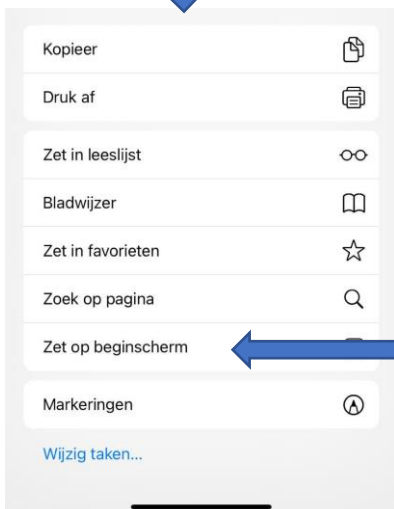

Uitleg WebAPP Onderwijsstichting Arcade

Stap 1: type het onderstaande adres in in je browser op je telefoon of tablet.

<https://adm.onderwijsstichtingarcade.nl/adm/realhrm>

Stap 2: zorg dat er een icoontje op je beginscherm wordt geplaatst.

Aanmelden met uw account

Gebruikersnaam
Wachtwoord
 Onthoud mij
Aanmelden

Uitleg Apple (iPhone) – browser Safari

Klik onderin op het middelste icoontje

Kies 'Zet op beginscherm'.

Vervolgens type je als naam 'Arcade' in en verschijnt het icoontje als snelkoppeling op je scherm.