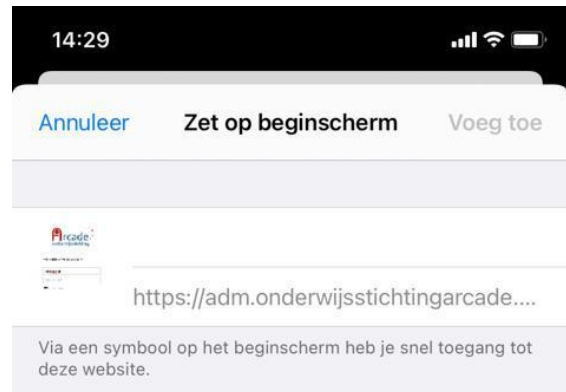

Uitleg WebAPP Onderwijsstichting Arcade

Stap 1: type het onderstaande adres in in je browser op je telefoon of tablet.

<https://adm.onderwijsstichtingarcade.nl/adm/realhrm>

Stap 2: zorg dat er een icoontje op je beginscherm wordt geplaatst.

Aanmelden met uw account

Gebruikersnaam
Wachtwoord
 Onthoud mij
Aanmelden

Uitleg Apple (iPhone) – browser Safari

Klik onderin op het middelste icoontje

Kies 'Zet op beginscherm'.

Vervolgens type je als naam 'Arcade' in en verschijnt het icoontje als snelkoppeling op je scherm.

Uitleg Android (bijv. Samsung)

Klik onderin op het icoontje rechts.

Aanmelden met uw account

Gebruikersnaam
Wachtwoord
 Onthoud mij
Aanmelden

Kies vervolgens voor 'Pagina toevoegen aan'

Kies vervolgens voor 'Startscherm'