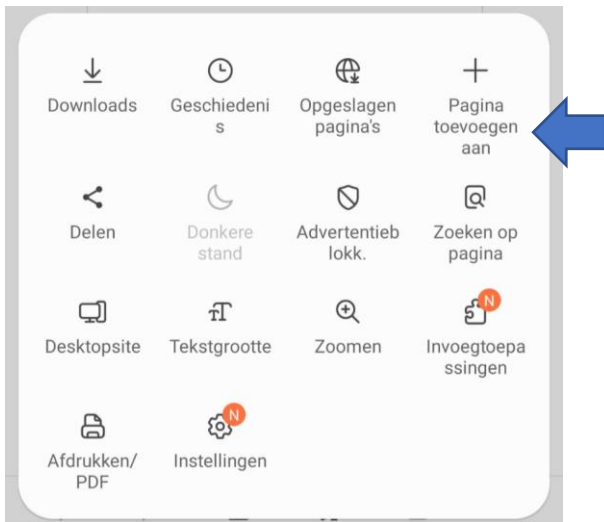

Aanmelden met uw account

Gebruikersnaam
Wachtwoord
 Onthoud mij
Aanmelden

Uitleg Apple (iPhone) – browser Safari

Klik onderin op het middelste icoontje

Kies 'Zet op beginscherm'.

Vervolgens type je als naam 'Arcade' in en verschijnt het icoontje als snelkoppeling op je scherm.

Uitleg Android (bijv. Samsung)

Klik onderin op het icoontje rechts.

Aanmelden met uw account

Gebruikersnaam
Wachtwoord
 Onthoud mij
Aanmelden

Kies vervolgens voor 'Pagina toevoegen aan'

Kies vervolgens voor 'Startscherm'