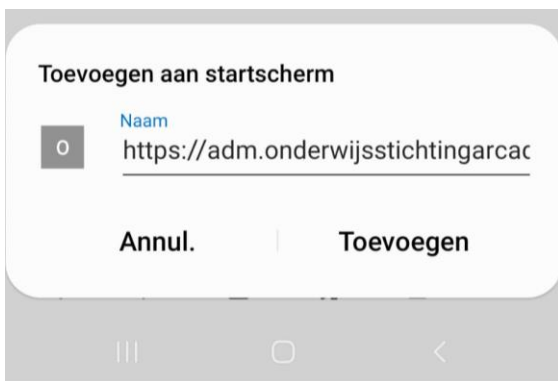

Doorloop hierna onderstaande stappen